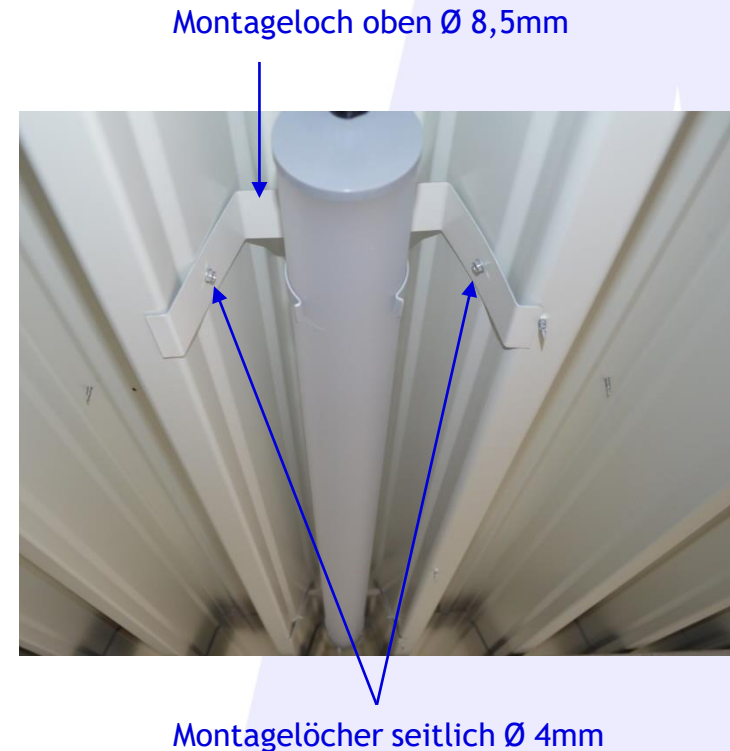

Der Universal Deckenhalter

DIE VORTEILE IN DER PRAXIS

- Erhältlich für alle gängigen Trapezprofile
- Kein Beschädigen der Dampfsperre
- Einfache & schnelle Montage
- Raumgewinnung
- Anfahrerschutz
- Strukturierte und ansprechende Deckenoptik

Anwendungsbeispiel Beleuchtung

Beispiel LED-TUBE

Anwendungsbeispiel Versorgungsleitungen

Beispiel Gasleitung

Beispiel Wasserleitung

AUSFÜHRUNGEN

In verschiedenen Größen und Farben erhältlich:

Trapezgrößen
135/310
150/280
153/280
160/250
165/250
200/375
200/420